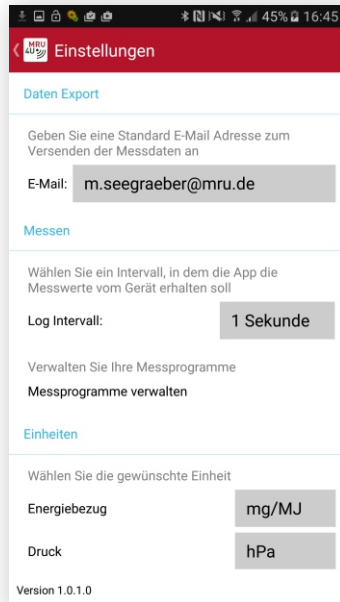

MRU –
Seit über
30 Jahren
zukunftsichere
Analysetechnik!

MRU App für Android und iOS

MRU4u

Abgasmessgeräte fernsteuern,
Messdaten anzeigen, speichern und teilen

kompatibel* mit

DELTAsmart
SPECTRAplus
NOVAplus (nur Android)

*bei Ausstattung
mit BT-LE-Modul (Dual-Mode)

- Fernsteuerung des Messgerätes
- Messung starten, speichern, exportieren
- Messdaten tabellarisch oder grafisch anzeigen
- Messprotokolle
 - Anlagen zuordnen
 - mit Fotos und Bemerkungen ergänzen
 - als CSV- Datei oder Screenshot per Mail versenden

App für Android und iOS

Funktionen und Leistungsumfang

**Klar strukturiertes
Bedienkonzept**

**Vielseitig
parametrierbar**

**Messprogramme und
Brennstoffe vordefiniert**

**Messdatendarstellung
grafisch oder tabellarisch**