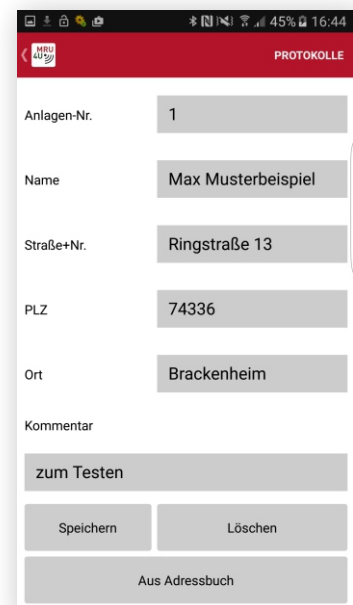

Anlagen verwalten

**MESSGERÄTE FÜR
RAUCHGASE UND
UMWELTSCHUTZ GMBH**

MESSTECHNIK
Samuel Morse Str. 6
2700 Wiener Neustadt
www.mru.at

Tel.: 0 26 22 / 866 15 - 0
Fax: 0 26 22 / 866 15 - 15
office@mru.at