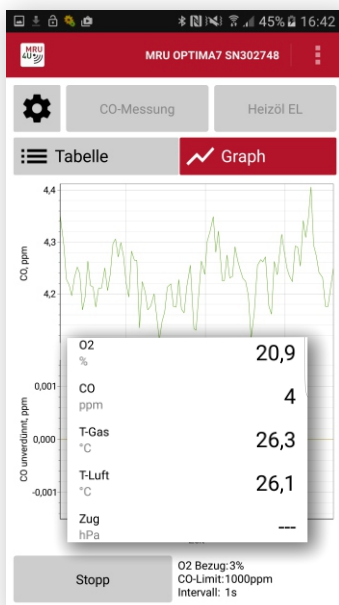

*bei Ausstattung
mit BT-LE-Modul (Dual-Mode)

- Fernsteuerung des Messgerätes
- Messung starten, speichern, exportieren
- Messdaten tabellarisch oder grafisch anzeigen
- Messprotokolle
 - Anlagen zuordnen
 - mit Fotos und Bemerkungen ergänzen
 - als CSV- Datei oder Screenshot per Mail versenden

App für Android und iOS

Funktionen und Leistungsumfang

**Klar strukturiertes
Bedienkonzept**

**Vielseitig
parametrierbar**

**Messprogramme und
Brennstoffe vordefiniert**

**Messdatendarstellung
grafisch oder tabellarisch**