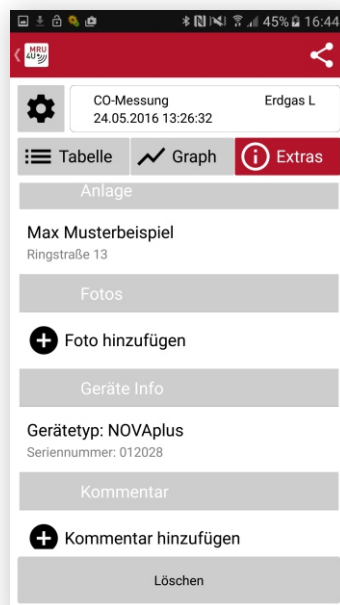

*bei Ausstattung
mit BT-LE-Modul (Dual-Mode)

- Fernsteuerung des Messgerätes
- Messung starten, speichern, exportieren
- Messdaten tabellarisch oder grafisch anzeigen
- Messprotokolle
 - Anlagen zuordnen
 - mit Fotos und Bemerkungen ergänzen
 - als CSV- Datei oder Screenshot per Mail versenden

App für Android und iOS

Funktionen und Leistungsumfang

**Klar strukturiertes
Bedienkonzept**

**Vielseitig
parametrierbar**

**Messprogramme und
Brennstoffe vordefiniert**

**Messdatendarstellung
grafisch oder tabellarisch**